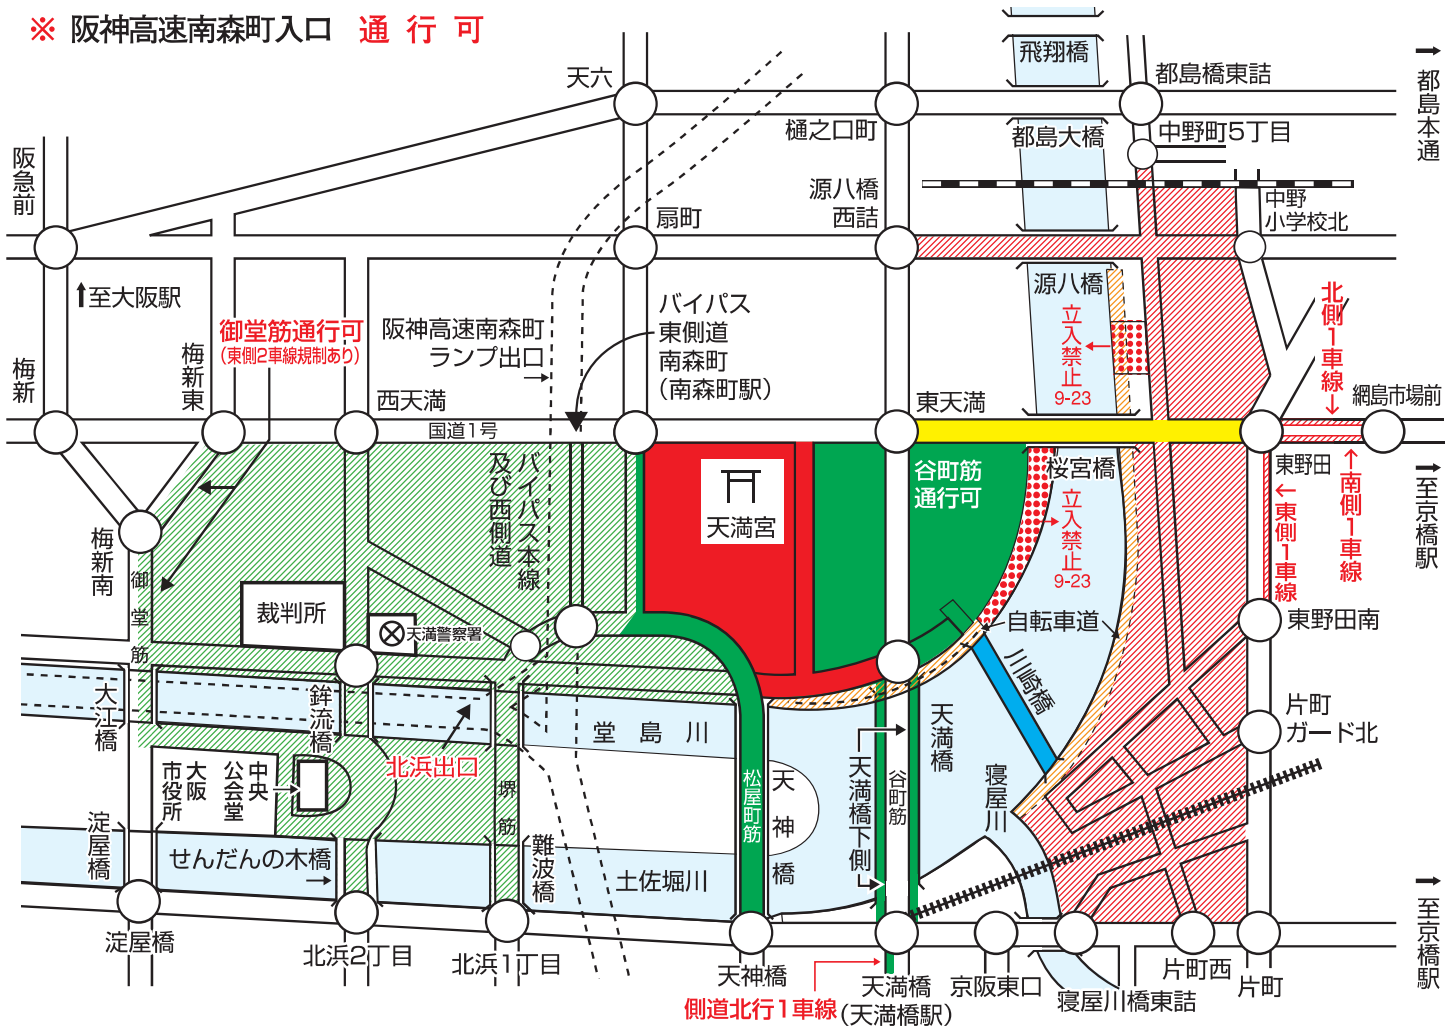

令和5年(2023年)

天神祭における交通規制のお知らせ

7月24日(月)と25日(火)の天神祭には、天満宮周辺で次のとおり交通規制が実施されます。

●交通規制については現場警察官の指示に従ってください。ご協力をお願いします。

◎ 車両通行禁止等

	7月24日・25日	午後1時ごろ～午後11時ごろ
	7月25日	午後3時30分ごろ～午後7時30分ごろ
	//	午後3時30分ごろ～午後11時ごろ
	//	午後6時ごろ～午後11時ごろ
	//	午後6時30分ごろ～午後11時ごろ

- ※ 川崎橋 () 歩行者・自転車通行止 7月25日 午後6時ごろ～午後11時ごろ
- ※ 自転車道 () 自転車通行禁止 7月25日 午後6時ごろ～午後11時ごろ
- ※ 阪神高速北浜出口 通行禁止 7月25日 午後3時15分ごろ～午後7時30分ごろ
- ※ 阪神高速南森町入口 通行可

※ 上記規制区域内及び付近に自動車、バイク、自転車等の放置はしないでください。

天神祭渡御行事保存協賛会	☎ 6353-0025
天満警察署	☎ 6363-1234
都島警察署	☎ 6925-1234
東警察署	☎ 6268-1234