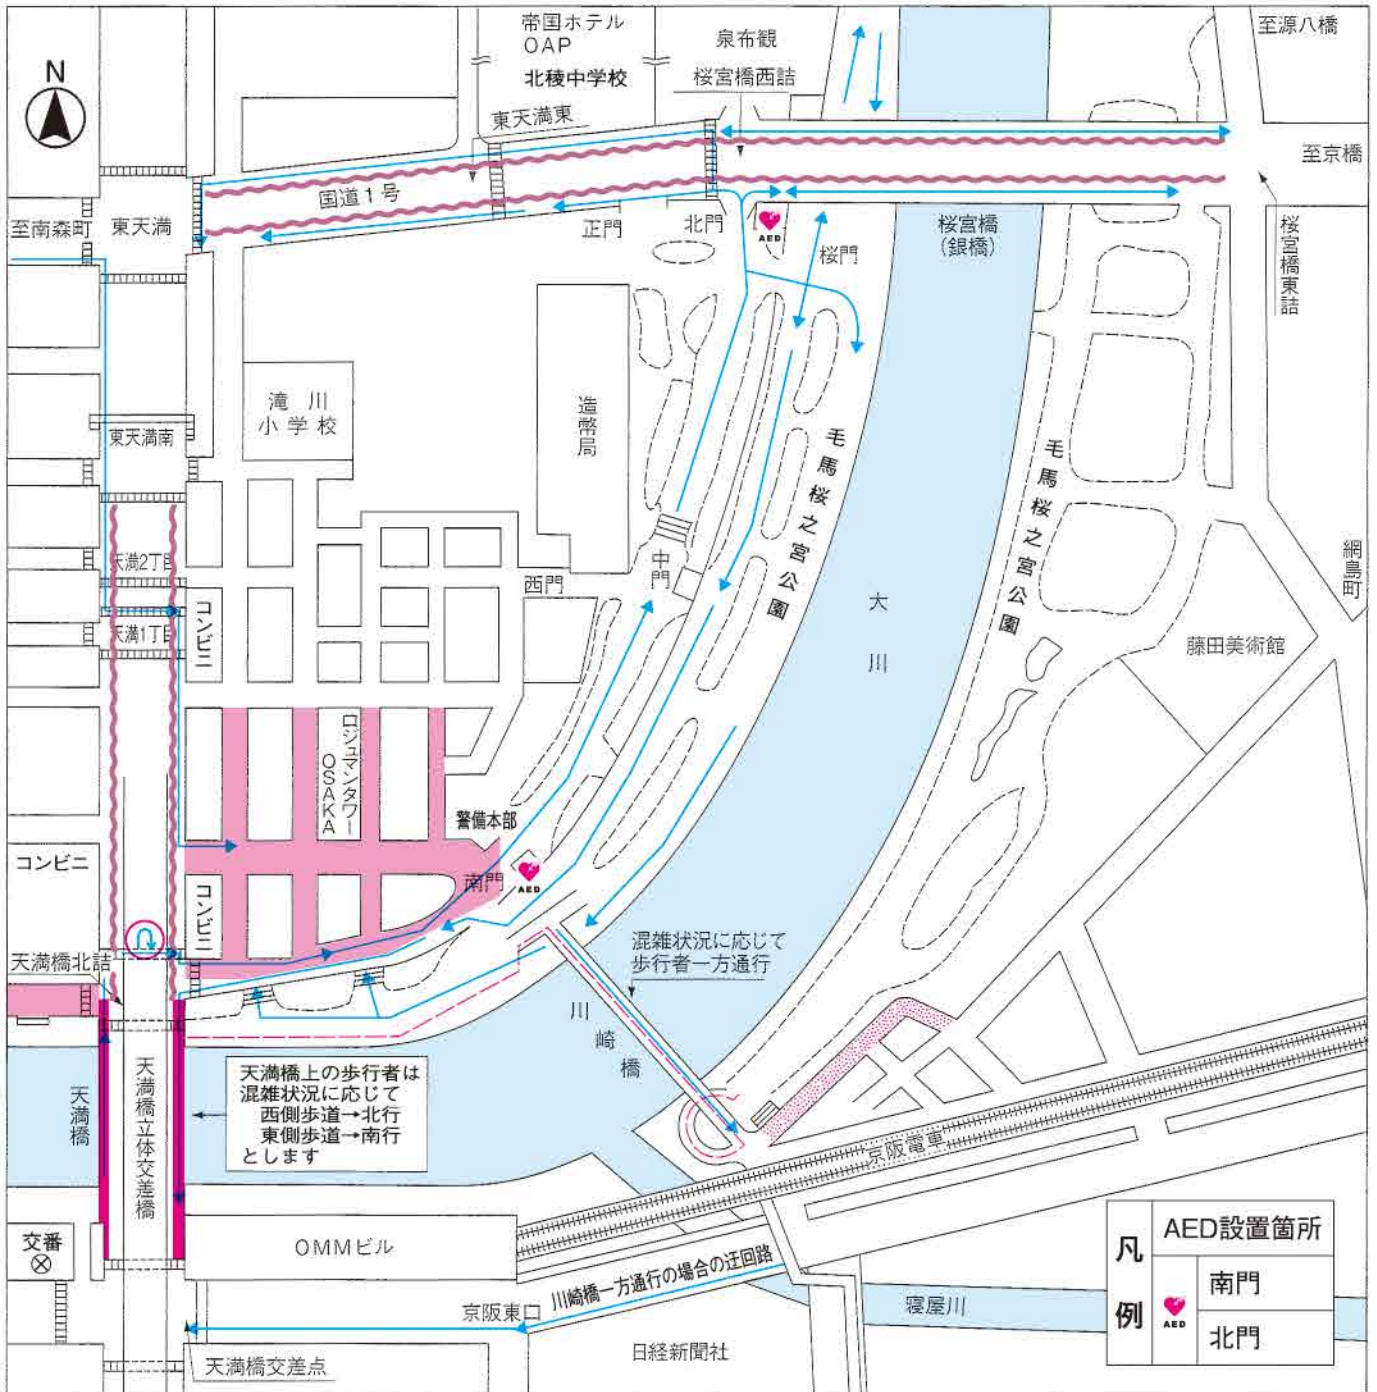

造幣局桜の通り抜け

交通規制及び順路図

通り抜けの期間 **4月 日()** から **4月 日()** まで

注意!!
**ATMで医療費等の
 お金は戻ってきません。**
 被害急増!!
還付金詐欺

大阪府警察本部

凡		転回禁止	10時～22時(土・日曜9時～22時) 北から北への禁止
		車両 通行禁止	10時～22時(土・日曜9時～22時) 17時～22時(土・日曜9時～22時)
例		車線規制	10時～22時(土・日曜9時～22時)
		自転車 通行禁止	10時～22時(土・日曜9時～22時) 公園内自転車道
		駐停車禁止	9時～22時

通り抜け時間帯	
平日	10時(開門) ～21時(閉門)
土・日曜	9時(開門) ～21時(閉門)

順路	
	人の流れの方向

周辺道路は全面終日駐車禁止です。
 状況により規制終了時間が早くなる場合があります。

AED設置箇所	
凡	南門
例	北門